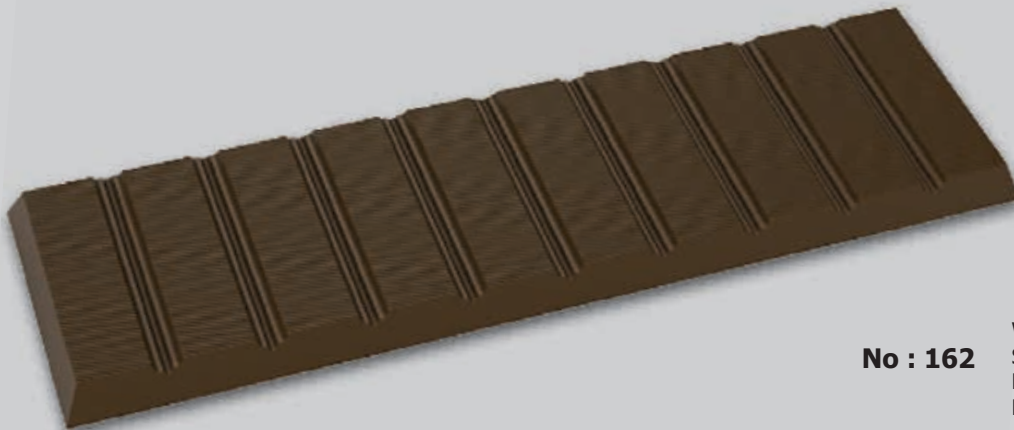

No : 723

Weight : 276 gr
Size : 255*154*6 mm
Mould size : 275*175*25 mm
Layout : 1 pc.

Blocks

No : 725

Weight : 310 gr
Size : 250*90*13 mm
Mould size : 275*175*25 mm
Layout : 1 pc.

No : 162

Weight : 365 gr
Size : 308*88*13 mm
Mould size : 320*100*20 mm
Layout : 1 pc.