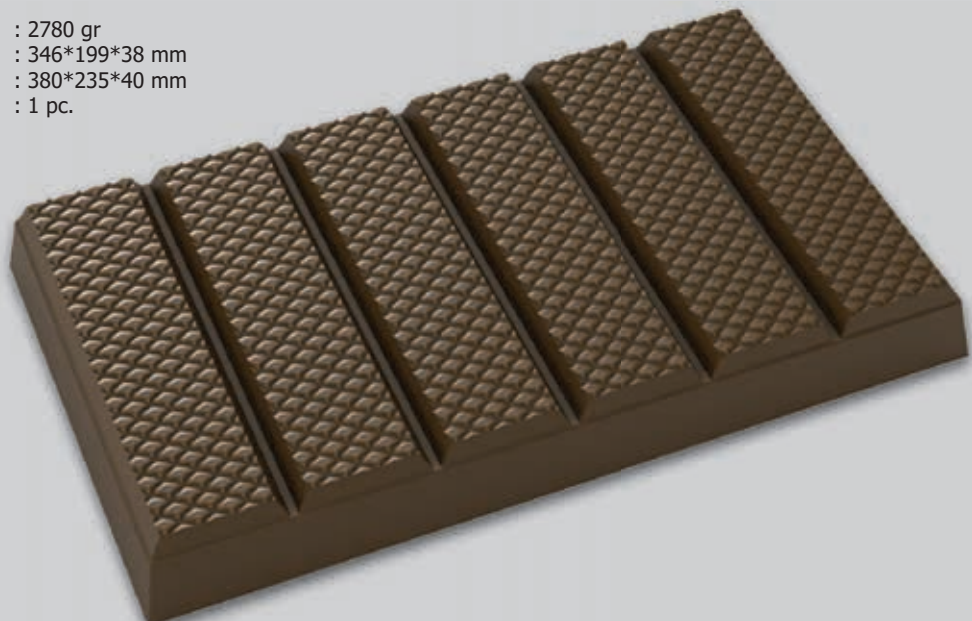

No : 574
Weight : 2780 gr
Size : 346*199*38 mm
Mould size : 380*235*40 mm
Layout : 1 pc.