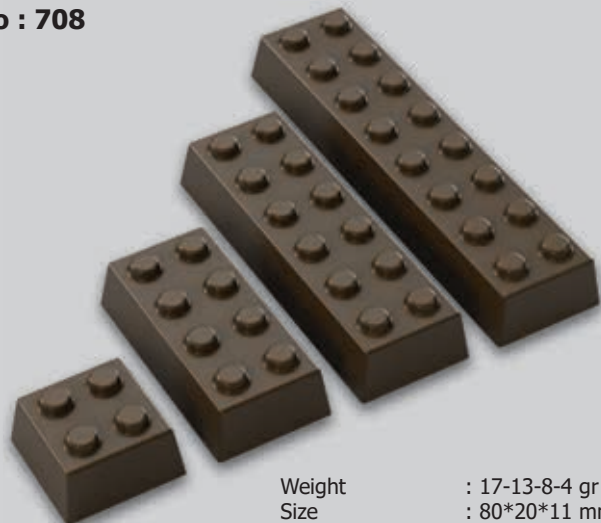

Weight : 55 gr
Size : Ø50*46 mm
Mould size : 275*135*24 mm
Layout : 2*4 / 8 pcs.
Dist. of cavities : 60*60 mm

No : 708