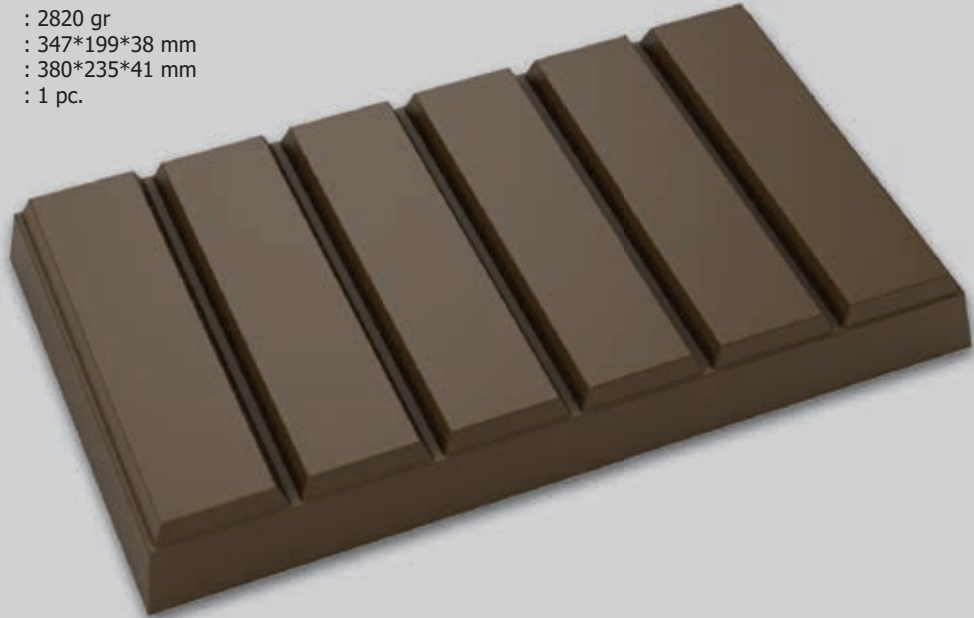

Blocks

No : 575

Weight : 2820 gr
Size : 347*199*38 mm
Mould size : 380*235*41 mm
Layout : 1 pc.