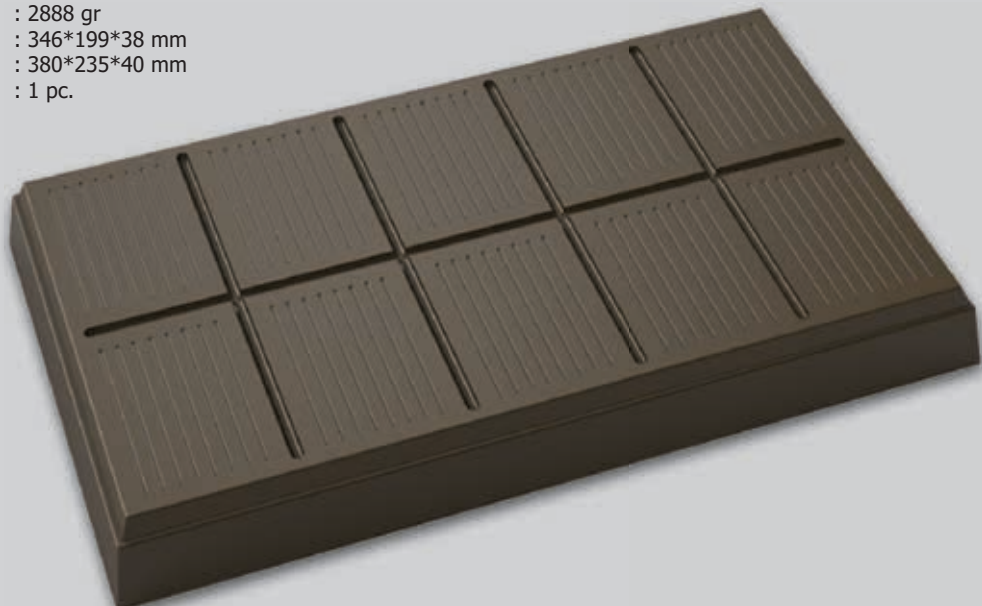

No : 860

Weight : 2888 gr
Size : 346*199*38 mm
Mould size : 380*235*40 mm
Layout : 1 pc.