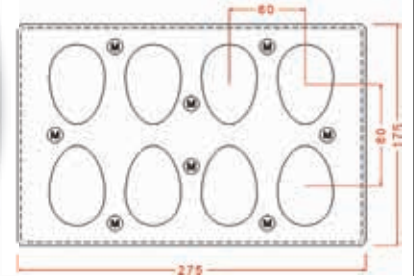

Double Moulds

No : 640

Weight : 6 gr
 Size : 45*19*10 mm
 Mould size : 275*135*24 mm
 Layout : 2*10 / 20 pcs.
 Dist. of cavities : 25*60 mm

No : 674

Weight : 38 gr
 Size : 63*44*22 mm
 Mould size : 275*175*25 mm
 Layout : 2*4 / 8 pcs.
 Dist. of cavities : 60*80 mm