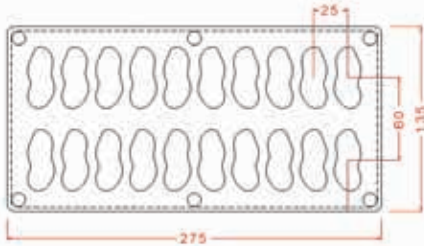

Weight : 6 gr
Size : 45*19*10 mm
Mould size : 275*135*24 mm
Layout : 2*10 / 20 pcs.
Dist. of cavities : 25*60 mm