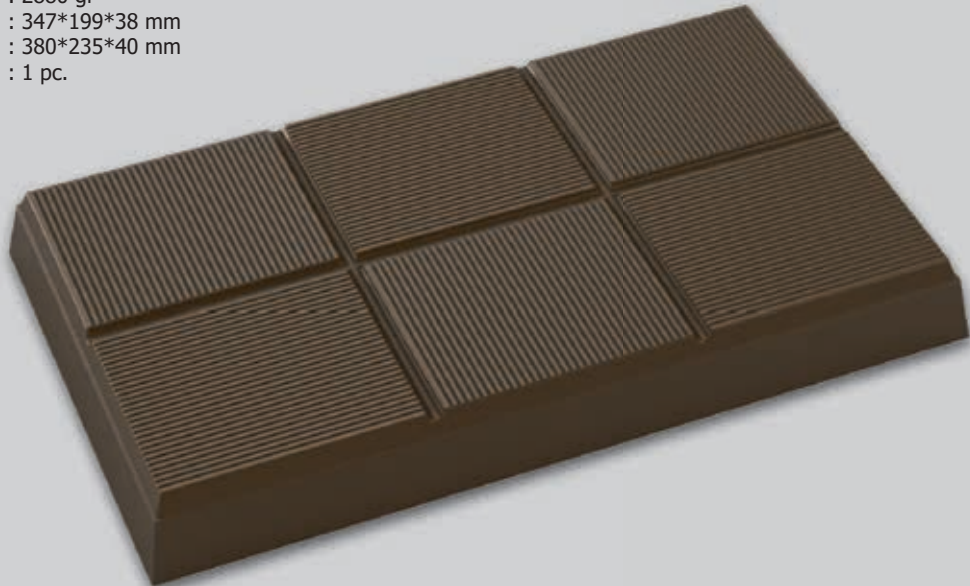

No : 574
Weight : 2780 gr
Size : 346*199*38 mm
Mould size : 380*235*40 mm
Layout : 1 pc.

Blocks

No : 575

Weight : 2820 gr
Size : 347*199*38 mm
Mould size : 380*235*41 mm
Layout : 1 pc.

No : 632

Weight : 2880 gr
Size : 347*199*38 mm
Mould size : 380*235*40 mm
Layout : 1 pc.