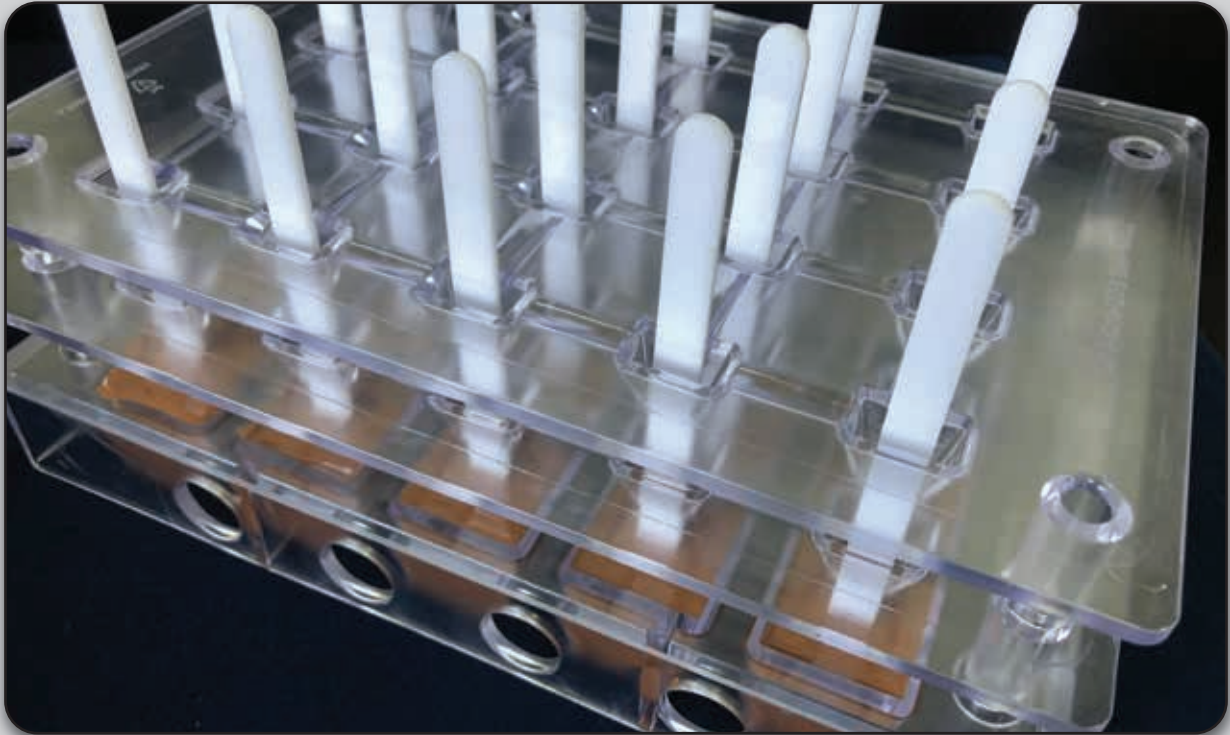

Jumbo Pralines

No : 703

Weight : 30 gr
Size : 31*31*31 mm
Mould size : 275*175*35 mm
Layout : 4*5 / 20 pcs.
Dist. of cavities : 45*40 mm

No : 717

Weight : 15 gr
Size : 37*23*20 mm
Mould size : 275*175*25 mm
Layout : 5*6 / 30 pcs.
Dist. of cavities : 42*31 mm

No : 718

Weight : 23 gr
Size : 43*43*12 mm
Mould size : 275*175*25 mm
Layout : 3*5 / 15 pcs.
Dist. of cavities : 50*50 mm

No : 729

Weight : 21 gr
Size : 53*23*16 mm
Mould size : 275*175*25 mm
Layout : 5*4 / 20 pcs.
Dist. of cavities : 63*31 mm

No : 730

Weight : 17 gr
Size : 37*29*16 mm
Mould size : 275*175*25 mm
Layout : 4*6 / 24 pcs.
Dist. of cavities : 43*40 mm

No : 731

Weight : 18 gr
Size : 42*42*11 mm
Mould size : 275*175*25 mm
Layout : 3*5 / 15 pcs.
Dist. of cavities : 50*50 mm

No : 732

Weight : 15 gr
Size : 46*28*11 mm
Mould size : 275*175*25 mm
Layout : 3*7 / 21 pcs.
Dist. of cavities : 37*54 mm