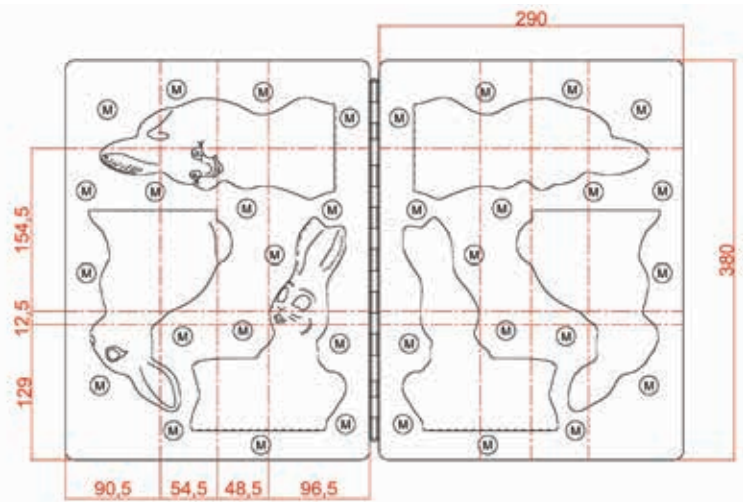

Spinning Moulds

No : SP10

Size : 203*148*70 mm
: 224*97*60 mm
: 191*137*71 mm
Mould size : 380*290*30 mm
Layout : 1 pc.

IMPLAST

Standard Chocolate Moulds

Blocks

Blocks

No : 171