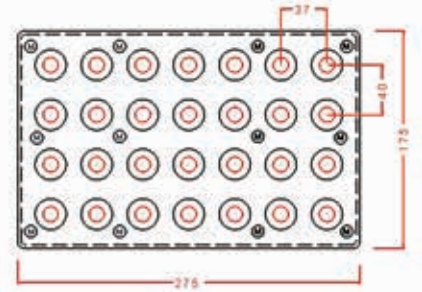

No : 713

Weight : 4 gr
 Size : 29*21*11 mm
 Mould size : 275*175*18 mm
 Layout : 4*8 / 32 pcs.
 Dist. of cavities : 32*40 mm

Double Moulds

No : 712

Weight : 18 gr
Size : $\varnothing 25 \times 26$ mm
Mould size : 275*175*18 mm
Layout : 4*7 / 28 pcs.
Dist. of cavities : 37*40 mm