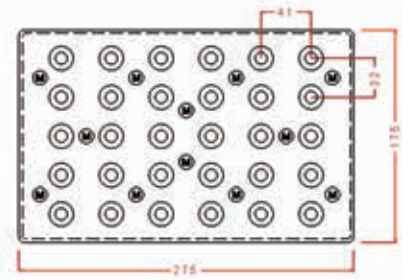

Weight : 7 gr
Size : Ø20*26 mm
Mould size : 275*175*18 mm

Layout : 5*6 / 30 pcs.
Dist. of cavities : 41*32 mm
Filling Hole : 10 mm