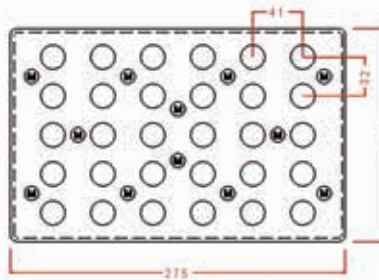

Weight : 7 gr
Size : Ø20*26 mm
Mould size : 275*175*18 mm

Layout : 5*6 / 30 pcs.
Dist. of cavities : 41*32 mm
Filling Hole : 10 mm