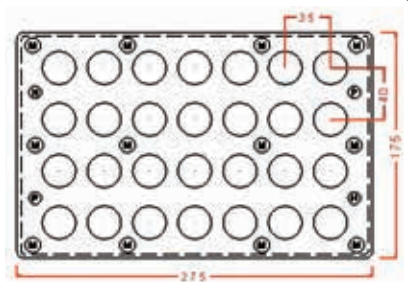

No : 533

Weight : 10 - 14 - 16 gr
 Size : 33*23*24 mm, 37*26*27 mm, 38*27*28 mm
 Mould size : 275*175*25 mm
 Layout : 4*6 / 24 pcs.
 Dist. of cavities : 40*40 mm

No : 529

Weight : 11 gr
 Size : Ø26*26 mm
 Mould size : 275*175*18 mm
 Layout : 4*7 / 28 pcs.
 Dist. of cavities : 35*40 mm
 Filling Hole : 10 mm