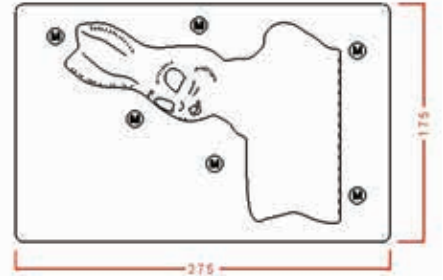

Double Moulds

No : 671

Size : 203*148*70 mm
Mould size : 275*175*25 mm
Layout : 1 pc.

No : 672

Size : 224*97*60 mm
Mould size : 275*175*25 mm
Layout : 1 pc.

No : 673

Size : 191*137*71 mm
Mould size : 275*175*25 mm
Layout : 1 pc.