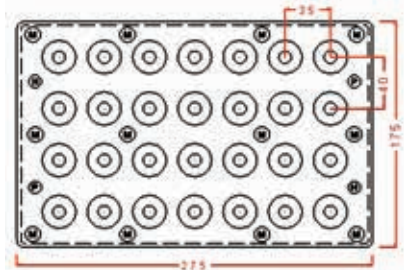

No : 533

Weight : 10 - 14 - 16 gr
 Size : 33*23*24 mm, 37*26*27 mm, 38*27*28 mm
 Mould size : 275*175*25 mm
 Layout : 4*6 / 24 pcs.
 Dist. of cavities : 40*40 mm

No : 529

Weight : 11 gr
 Size : Ø26*26 mm
 Mould size : 275*175*18 mm
 Layout : 4*7 / 28 pcs.
 Dist. of cavities : 35*40 mm
 Filling Hole : 10 mm