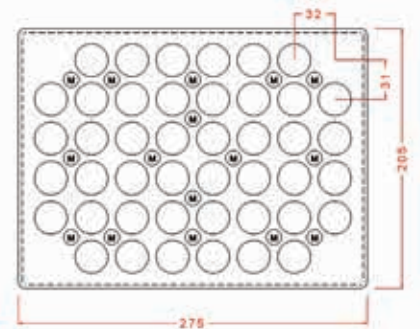

Weight : 11 gr
Size : Ø26*Ø26 mm
Mould size : 275*205*24 mm
Layout : 4*8 + 2*6 / 44 pcs.
Dist. of cavities : 32*31 mm"