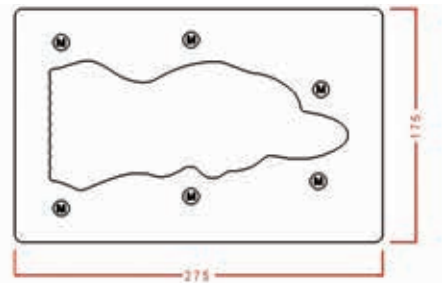

Double Moulds

No : 671

Size : 203*148*70 mm
 Mould size : 275*175*25 mm
 Layout : 1 pc.

No : 672

Size : 224*97*60 mm
 Mould size : 275*175*25 mm
 Layout : 1 pc.

No : 673

Size : 191*137*71 mm
 Mould size : 275*175*25 mm
 Layout : 1 pc.