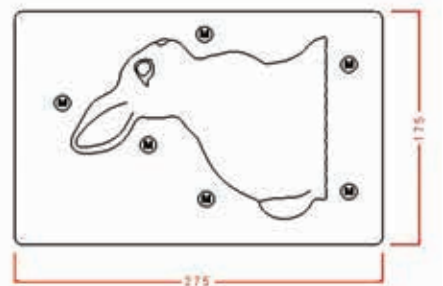

Double Moulds

No : 640

Weight : 6 gr
 Size : 45*19*10 mm
 Mould size : 275*135*24 mm
 Layout : 2*10 / 20 pcs.
 Dist. of cavities : 25*60 mm

No : 674

Weight : 38 gr
 Size : 63*44*22 mm
 Mould size : 275*175*25 mm
 Layout : 2*4 / 8 pcs.
 Dist. of cavities : 60*80 mm