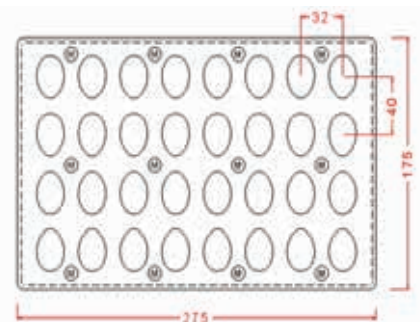

Weight : 4 gr
Size : 29*21*11 mm
Mould size : 275*175*18 mm
Layout : 4*8 / 32 pcs.
Dist. of cavities : 32*40 mm