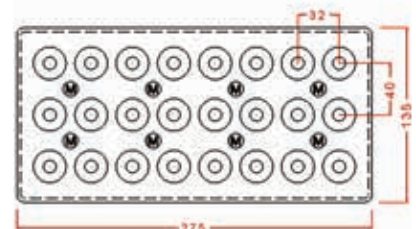

Double Moulds

No : 508

Weight : 11 - 15 - 17 gr
Size : 34*23*23 mm, 38*25*25 mm, 40*26*26 mm
Mould size : 275*175*28 mm
Layout : 4*6 / 24 pcs.
Dist. of cavities : 40*40 mm

No : 533

Weight : 10 - 14 - 16 gr
Size : 33*23*24 mm, 37*26*27 mm, 38*27*28 mm
Mould size : 275*175*25 mm
Layout : 4*6 / 24 pcs.
Dist. of cavities : 40*40 mm

No : 529

Weight : 11 gr
Size : Ø26*26 mm
Mould size : 275*175*18 mm
Layout : 4*7 / 28 pcs.
Dist. of cavities : 35*40 mm
Filling Hole : 10 mm

No : 665

Weight : 10 gr
Size : Ø25*24 mm
Mould size : 275*135*24 mm
Layout : 3*8 / 24 pcs.
Dist. of cavities : 32*40 mm
Filling Hole : 10 mm