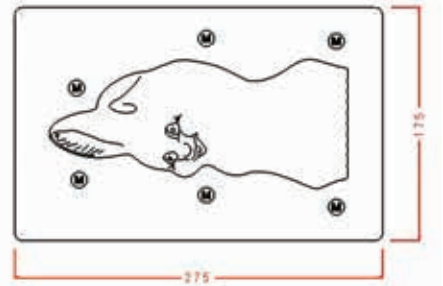

Double Moulds

No : 671

Size : 203*148*70 mm
 Mould size : 275*175*25 mm
 Layout : 1 pc.

No : 672

Size : 224*97*60 mm
 Mould size : 275*175*25 mm
 Layout : 1 pc.

No : 673

Size : 191*137*71 mm
 Mould size : 275*175*25 mm
 Layout : 1 pc.