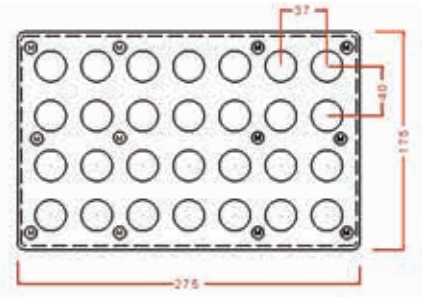

No : 713

Weight : 4 gr
 Size : 29*21*11 mm
 Mould size : 275*175*18 mm
 Layout : 4*8 / 32 pcs.
 Dist. of cavities : 32*40 mm

Double Moulds

No : 712

Weight : 18 gr
Size : $\varnothing 25 \times 26$ mm
Mould size : 275*175*18 mm
Layout : 4*7 / 28 pcs.
Dist. of cavities : 37*40 mm