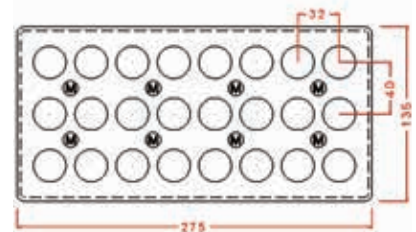

Double Moulds

No : 508

Weight : 11 - 15 - 17 gr
Size : 34*23*23 mm, 38*25*25 mm, 40*26*26 mm
Mould size : 275*175*28 mm
Layout : 4*6 / 24 pcs.
Dist. of cavities : 40*40 mm

No : 533

Weight : 10 - 14 - 16 gr
Size : 33*23*24 mm, 37*26*27 mm, 38*27*28 mm
Mould size : 275*175*25 mm
Layout : 4*6 / 24 pcs.
Dist. of cavities : 40*40 mm

No : 529

Weight : 11 gr
Size : Ø26*26 mm
Mould size : 275*175*18 mm
Layout : 4*7 / 28 pcs.
Dist. of cavities : 35*40 mm
Filling Hole : 10 mm

No : 665

Weight : 10 gr
Size : Ø25*24 mm
Mould size : 275*135*24 mm
Layout : 3*8 / 24 pcs.
Dist. of cavities : 32*40 mm
Filling Hole : 10 mm