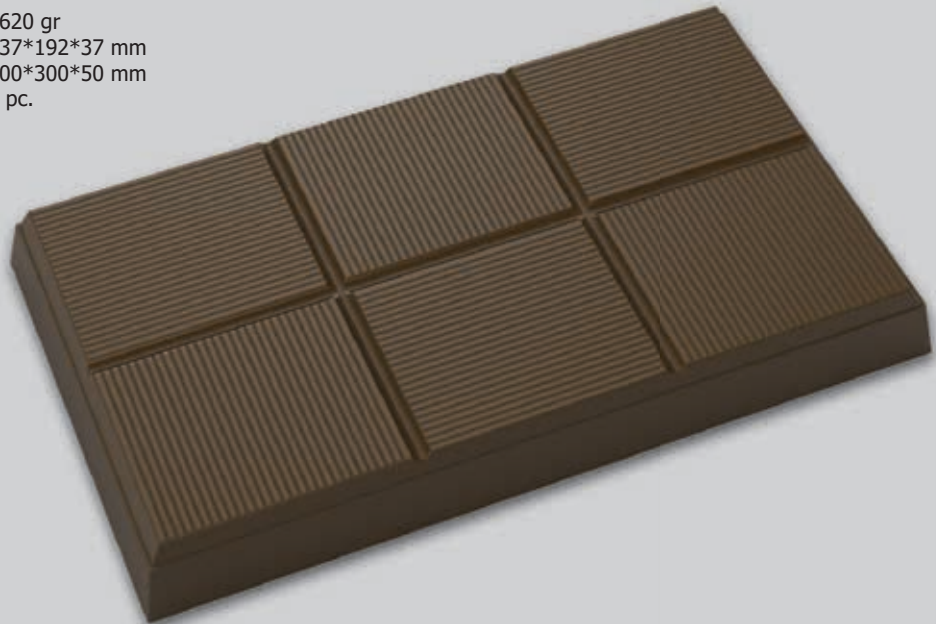

No : 780
Weight : 1790 gr
Size : 318*206*24 mm
Mould size : 358*218*28 mm
Layout : 1 pc.

Blocks

No : 692
Weight : 2040 gr
Size : 395*246*18 mm
Mould size : 425*275*28 mm
Layout : 1 pc.

No : 567
Weight : 2620 gr
Size : 337*192*37 mm
Mould size : 400*300*50 mm
Layout : 1 pc.